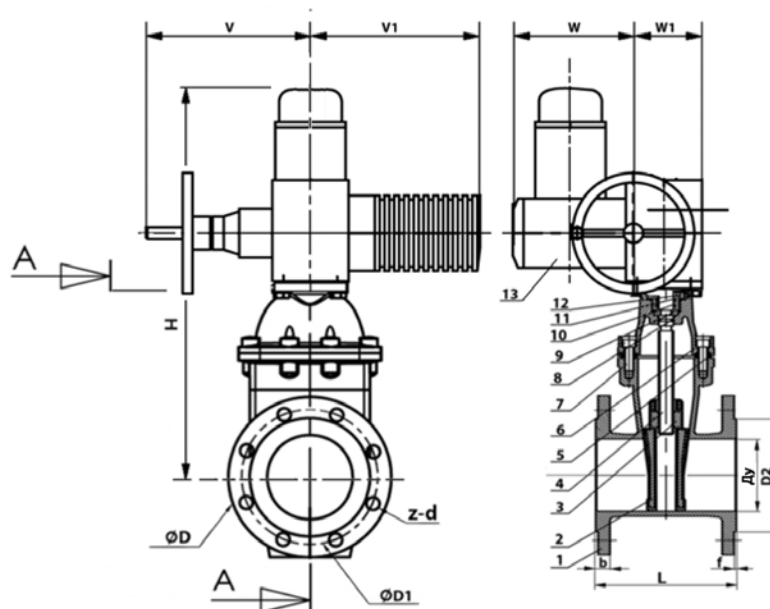

Ref. : VOC 4241AM-U04

Rev. : A

Page : 1/1

**ЗАДВИЖКА С  
ОБРЕЗИНЕННЫМ  
КЛИНОМ РУ16  
С ЭЛЕКТРОПРИВОДОМ**

**VOC4241AM-U04**

**ПРИМЕНЕНИЕ**

Общее применение : применяется в качестве запорной арматуры в системах водоснабжения, водоотведения, пожаротушения и водоочистки.

**ОБЩИЕ ТЕХНИЧЕСКИЕ ХАРАКТЕРИСТИКИ**

Исполнение согласно норме NF EN 1171.  
Малые потери давления.  
Нет застойных зон.  
Управление с помощью электропривода AUMA

**ИСПОЛНЕНИЕ**

13	Электропривод	AUMA
12	Прокладка	PTFE
11	Гайка крышки	Латунь
10	Кольцевая прокладка	ЭПДМ
9	Кольцо	Латунь
8	Кольцевая прокладка	ЭПДМ
7	Болт	Сталь А3
6	Крышка	Ковкий чугун GGG50
5	Уплотнение корпуса	ЭПДМ
4	Шток	Нерж. сталь 2Cr13
3	Гайка штока	Латунь
2	Клин	Ковкий чугун GGG50, покрытый ЭПДМ
1	Корпус	Ковкий чугун GGG50
<b>Поз.</b>	<b>Описание</b>	<b>Материал</b>

**РАЗМЕРЫ**

Ду		ØD	ØD1	ØD2	L	H	b	f	Z - Ød	Размеры электропривода				
мм	дюйм									Модель	V	V1	W	W1
50	2"	165	125	99	150	498	19	3	4 - Ø19	SA07.6	186	265	238	62
65	2"1/2	185	145	118	170	508	19	3	4 - Ø19	SA07.6	186	265	238	62
80	3"	200	160	132	180	535	19	3	8 - Ø19	SA10.2	191	283	248	65
100	4"	220	180	156	190	568	19	3	8 - Ø19	SA10.2	191	283	248	65
125	5"	250	210	184	200	620	19	3	8 - Ø19	SA10.2	191	283	248	65
150	6"	285	240	211	210	661	19	3	8 - Ø23	SA10.2	191	283	248	65
200	8"	340	295	266	230	787	20	3	12 - Ø23	SA14.2	242	389	286	91
250	10"	400	355	319	250	855	22	3	12 - Ø28	SA14.2	242	389	286	91
300	12"	455	410	370	270	944	25	4	12 - Ø28	SA14.2	242	389	286	91
350	14"	520	470	429	290	1053	27	4	16 - Ø28	SA14.6	242	389	286	91
400	16"	580	525	480	310	1127	28	4	16 - Ø31	SA14.6	242	389	286	91